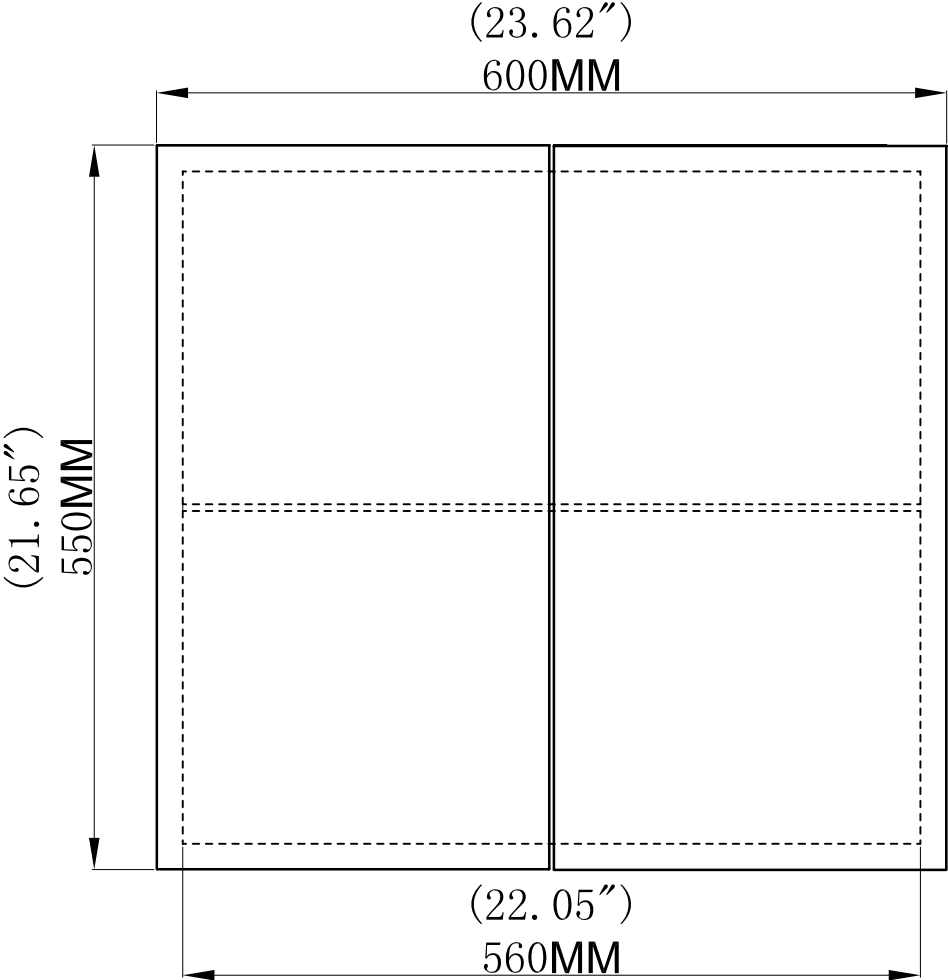

8998

Bathroom Mirror Cabinet

550 (h) \*600 (w) \*140 (d) mm

Stainless Steel 430 body+ Mirror

### FRONT

### SIDE